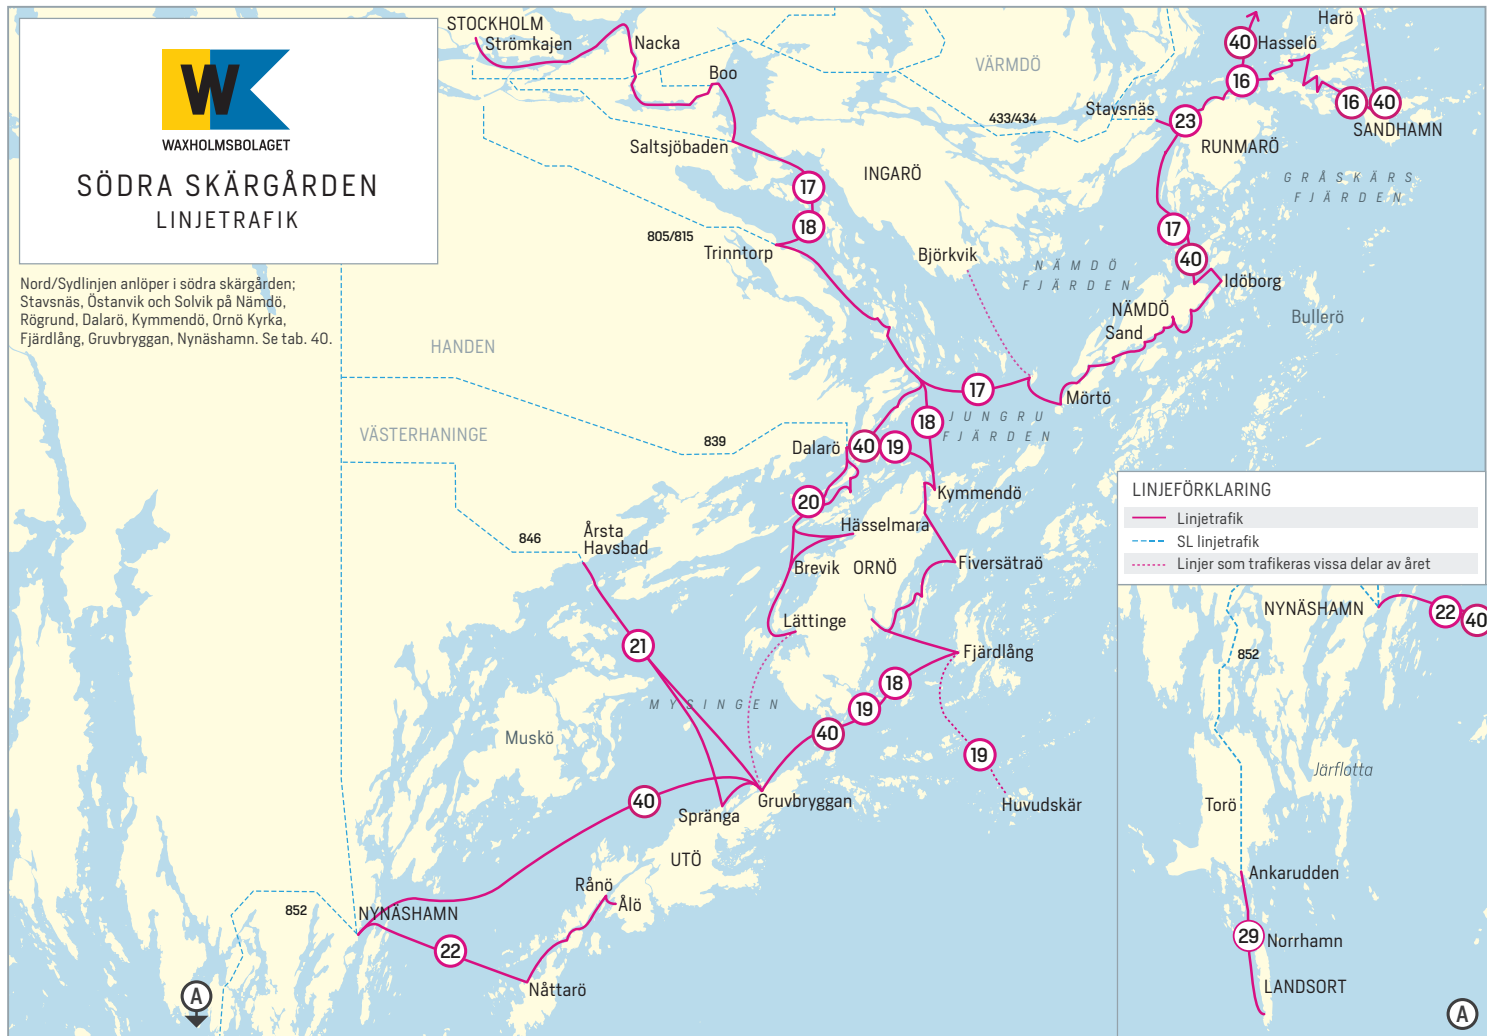

# SÖDRA SKÄRGÅRDEN LINJETRAFIK

Nord/Sydlinjen anlöper i södra skärgården; Stavsån, Östanvik och Solvik på Nämndö, Rögrund, Dalarö, Kymmendö, Örnö Kyrka, Fjärdlång, Gruvbryggan, Nynäshamn. Se tab. 40.

**LINJEFÖRKLARING**

- Linjetrafik
- - - SL linjetrafik
- ... Linjer som trafikeras vissa delar av året